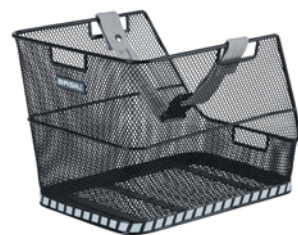

A hátsó kosarak a hátsó csomagtartón kapnak helyet, így bennük nehezebb dolgok is stabilabban szállíthatók mint elöl. Felhasználástól függően választhatunk levehető vagy fix rögzítésű kosarak közül.

**BASIL
2DAY CARRY ALL
HÁTSÓ KOSÁR**

26 L **33.460 FT**

Könnyű
Behúzható felső rész
Levehető
Fogantyú
Fényvisszaverő
Belső zseb
MIK adapterrel – csomagtartó
adapter nem tartozék

**BASIL
CARDIFF
HÁTSÓ KOSÁR**

8820 FT

Levehető, csomagtartó oldalára
akasztható
Erős acél háló

**BASIL
CENTO
HÁTSÓ KOSÁR**

9290 FT

Fix felfogás, csomagtartó tetejére
Erős acél háló

**BASIL
CLASS
HÁTSÓ KOSÁR**

13950

Fix felfogás, csomagtartó tetejére
Erős acél háló
Levehető rögzítő pánt
Fényvisszaverő