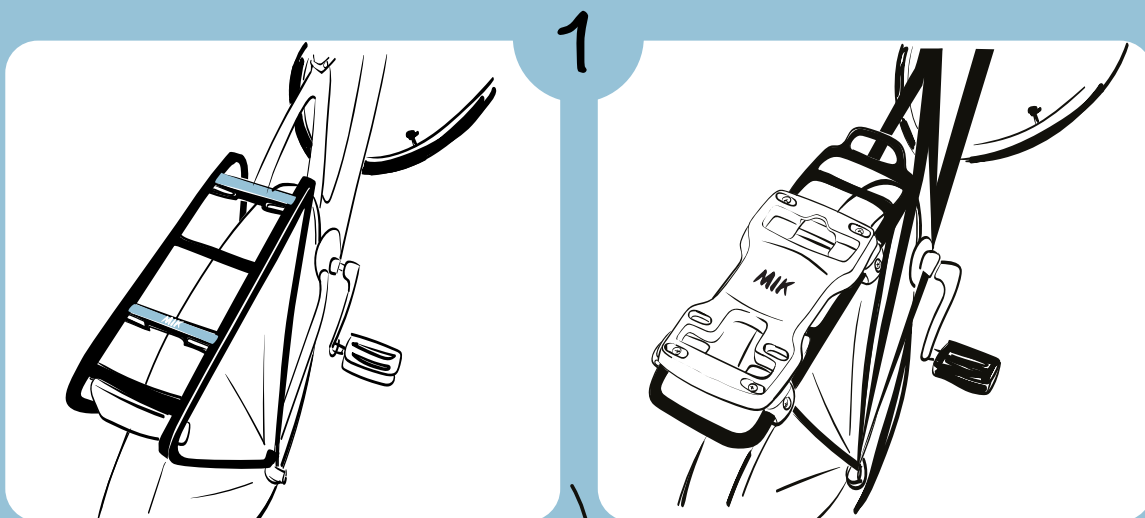

MIK

MOUNTING . IS . KEY

UNIVERZÁLIS CSOMAGTARTÓ RÖGZÍTÉS BASIL TÁSKÁKHOZ, KOSARAKHOZ