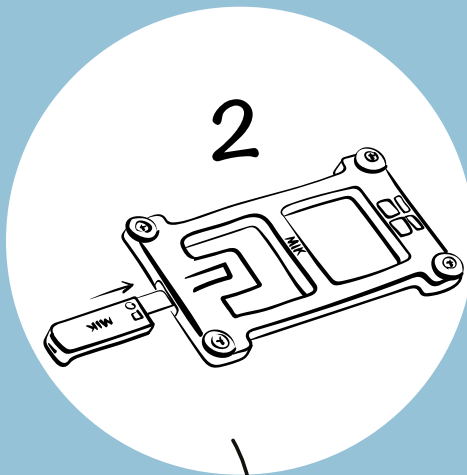

1 CSOMAGTARTÓ
INTEGRÁLT
MIK PROFILLAL

2 MIK ADAPTER
A KIEGÉSZÍTŐKHÖZ
(KULCCSAL)

3 KERÉKPÁROS
KIEGÉSZÍTŐ

MIK UNIVERZÁLIS
ADAPTER ÁTALAKÍTÓ
NEM MIK PROFIL
CSOMAGTARTÓKHOZ
(100-170MM)

MIK ADAPTER
A KIEGÉSZÍTŐKHÖZ
(KULCCSAL)

KERÉKPÁROS
KIEGÉSZÍTŐ