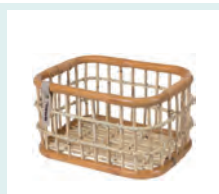

BASIL GREEN LIFE ROTAN M

art. nr	color	capacity	€
13079	natural brown	18L	39,99

Rotan bicycle basket medium, hand crafted, rectangular, ecological rotan, recycled PET logo tag, weather resistant, lightweight, to be mounted with tieraps or the Basil crate mounting set (70166) (sold separately), 18L

Rotan fietsmand medium, handgemaakt, rechthoekig, ecologisch rotan, recycled PET logo tag, weersbestendig, licht in gewicht, te monteren met tieraps of de Basil crate mounting set (70166) (apart verkrijgbaar), 18L

Rattan Fahrradkorb medium, handarbeit, rechtheckig, aus ökologischen Rattan, logo aus recyceltem PET, wetterbeständig, leicht, Montage mit Tieraps oder Basil crate mounting set (70166) (separat verfügbar), 18L