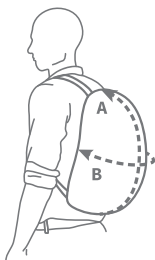

Részletek

- Vízálló esővédő hátizsákokhoz
- Fluoreszkáló anyag fényvisszaverő csíkokkal
- 2 állítható rugalmas pánttal
- Ragasztott varratok
- Térfogat: 20 – 25 L
- Egy méret