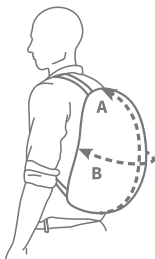

Részletek

- Vízálló esővédő hátizsákokhoz
- Újratölthető micro USB háttérvilágítással
- 2 állítható rugalmas pánttal
- Ragasztott varratok
- Térfogat: 20 – 25 L
- Egy méret