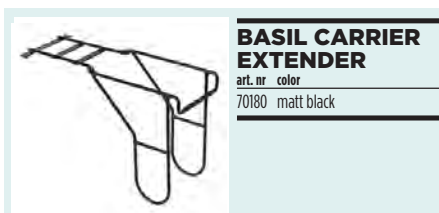

BASIL CARRIER EXTENDER

art. nr color
70180 matt black

Extension-piece of steel with side-supports for luggage carrier, suitable for many carriers, through which double bike bags can be comb. with child's seats, with fastening mat., fits with rear light mounting 50-80mm

Gepäckträgerverlängerung aus Stahl mit Seitenstützen, passend auf viele Gepäcktr., damit Doppelpacktaschen komb. werden können mit Kindersitzen, inkl. Bef.mat., mit Rücklichtaufnahme 50-80mm

Rallonge de porte-bagages en acier, par laquelle double sacoches de vélo peuvent être combinés avec sièges d'enfant, avec matière de fixation, convenable pour montage lumière arrière 50-80mm