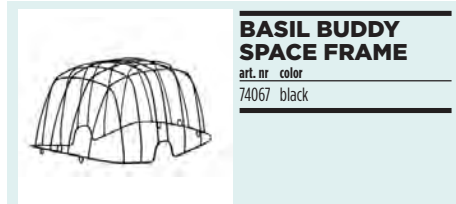

BASIL BUDDY SPACE FRAME

art. nr color
74067 black

Steel space frame for Basil Buddy dog bicycle basket

Draadkoepel, staal, voor Basil Buddy hondenfietsmand ter voorkoming dat de hond uit de mand kan springen

Drahtgitter für Basil Buddy Hundefahrradkorb, Stahl

Dôme en treillis pour Basil Buddy panier chien