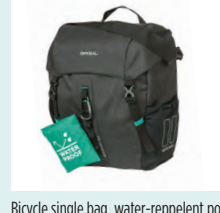

BASIL DISCOVERY 365D SINGLE BAG M		
art. nr	color	capacity
18043	black meele	9L

Bicycle single bag, water-repellent polyester, raincover, with carbine hook for accessories, zipper pocket on top and front, pull cord, side pockets, reflection, removable shoulderbelt, Hook-On system, 9L

Enkele fietstas, Waterafstotend polyester, regenhoes, met karabijnhaak voor accessoires, hengel, ritsvak op klep en voorzijde, aansnoerkoord, zijvakken, reflectie, afneembare schouderriem, Hook-On system, 9L

Einzelne Fahrradtasche, Wasserabw. Polyes., Karabinerhaken für Zubehör, Trageriem, Reißverschluss, an der Klappe und Vorderseite, Kordelverschluss, Seitenfach, Reflexion, abnehm. Schultergurt, Hook-On System, 9L

Sacoché de vélo, polyester hydrofuge, tissu déperlant, crochet mousqueton accessoires, fermeture à glissière à l'avant et vers, cordon de serrage, poches latérales, réflexion, ceinture amovible, Hook-On system, 9L