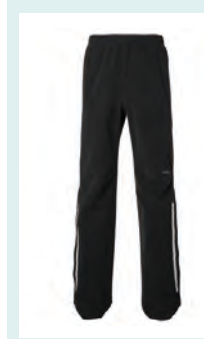

BASIL MOSSE BICYCLE RAIN PANTS MEN

art. nr	size
40043	S
40044	M
40045	L
40046	XL
40047	XXL
40049	XXLONG

Fietsregenbroek heren, T-Fabric 5.000 WP / 5.000 MVP, DWR coating, elastische tailleband met taillekoord, ergonomische naden knie, mesh voering, verstelbare pijp, 50 cm hoge rits, ophanglusje, geïntegreerde pouch, reflectie, jet black

Fahrrad Regenhose Herren, T-Fabric 5.000 WP / 5.000 MVP, DWR Beschichtung, elastischer Bund mit Tailleband, ergonomische Nähte am Knie, Meshfutter, 50 cm hoher Reißverschluss, Schlaufe zum Aufhängen, inkl. Beutel, Reflektoren, jet black

Pantalon de pluie femmes, T-Fabric 5.000 WP / 5.000 MVP, trait. hydro. durable ceinture + élastique et cordon, coutures ergo. au genou, doublure en maille, bas de jambes régl., zip 50 cm, boucle de suspension, pochette incl., réfléchissant, jet black